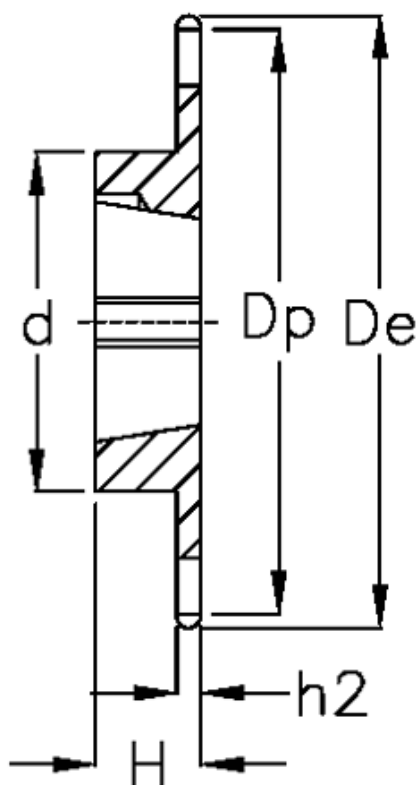

Varenummer: 616031007020
Beskrivelse: Bøsningshjul 12 B-1 Z=20 simplex
for bøsning 2012

Mål

Antal tænder	= 20
C	= 2
d	= 90
De	= 129.7
Dp	= 121.78
For bøsning	= 2012
For kædebetegnelse	= 12 B-1
For kæde størrelse	= 3/4" x 7/16"

H	= 32
h1	= 11.1
Materiale	= Stål